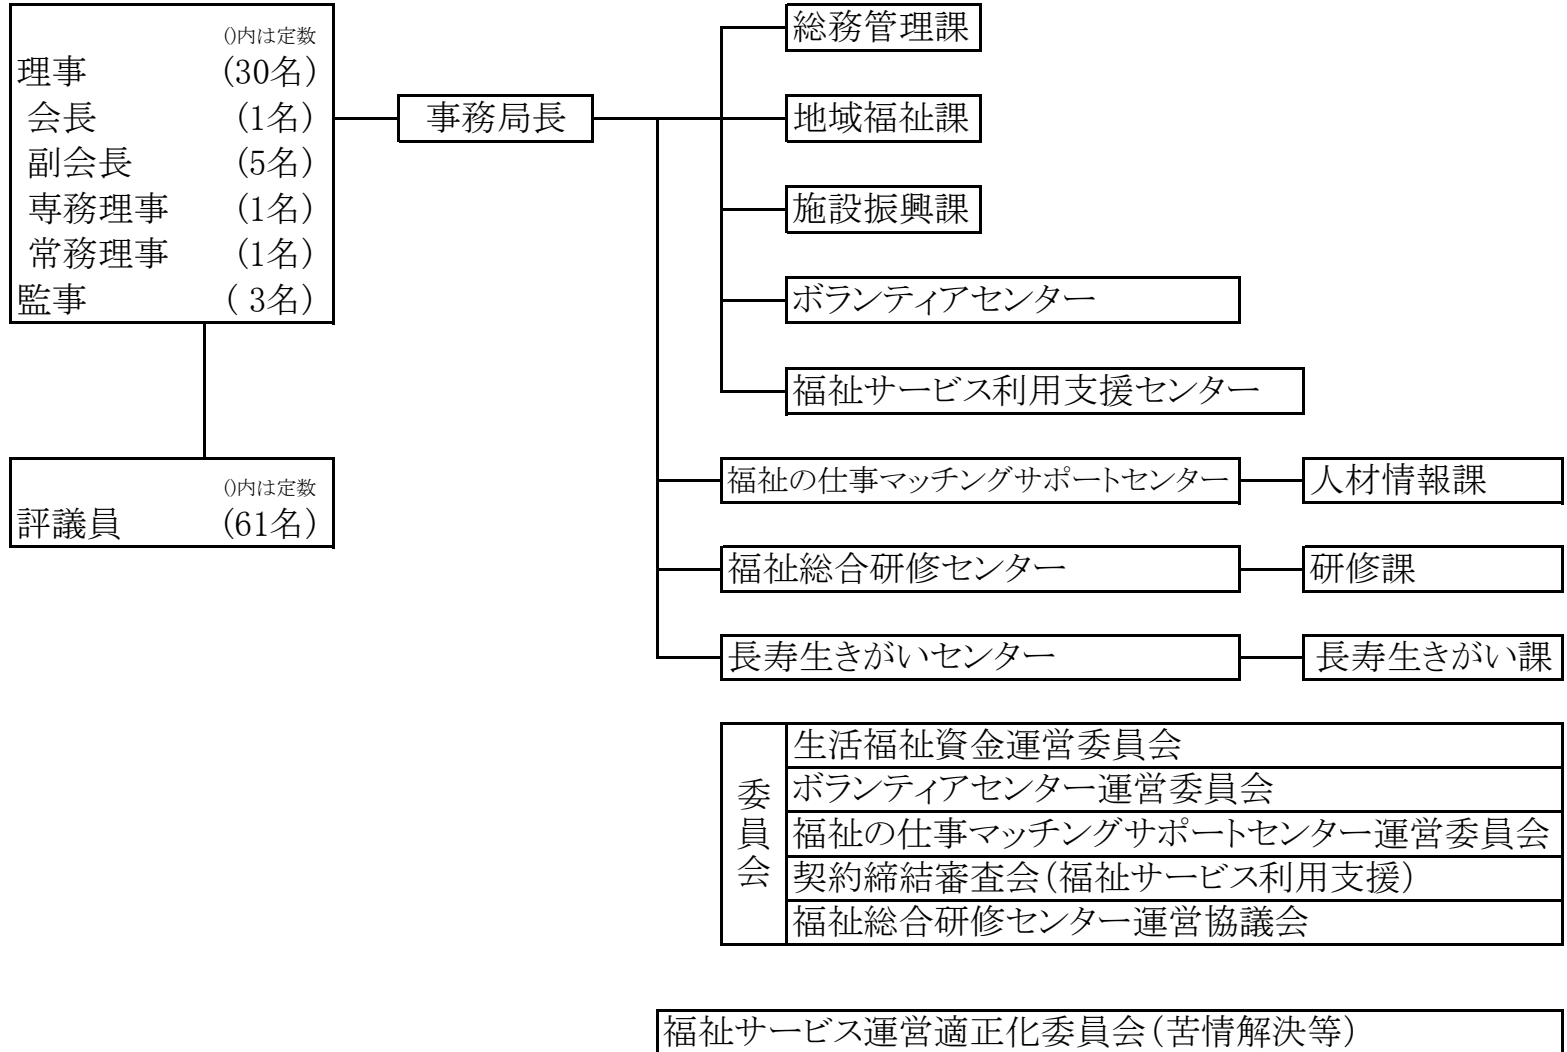

石川県社会福祉協議会組織図

平成29年3月31日現在

(注) 協議会の設立----- 昭和26年2月11日
 社会福祉法人の設立登記---- 昭和27年4月1日

各種別部会・業務受託団体一覧

担当課	定款第34条に基づく 各種部会・協議会	本協議会に事務局を設置する 業務受託団体
地域福祉課	(1) 石川県民生委員児童委員協議会連合会	(1) 石川県内社会福祉協議会職員連絡協議会 (2) みらい子育てネット石川県地域活動連絡協議会
施設振興課	(2) 老人福祉施設協議会 (3) 児童養護協議会 (4) 障害福祉施設部会 (5) 石川県社会就労センター協議会 (6) 保育部会 (7) 石川県社会福祉法人経営者協議会	(3) 日本保育協会石川県支部 (4) 日本保育推進連盟石川県支部 (5) 石川県地域包括・在宅介護支援センター協議会 (6) 石川県デイサービスセンター協議会 (7) 石川県介護支援専門員協会 (8) 石川県ホームヘルパー協議会