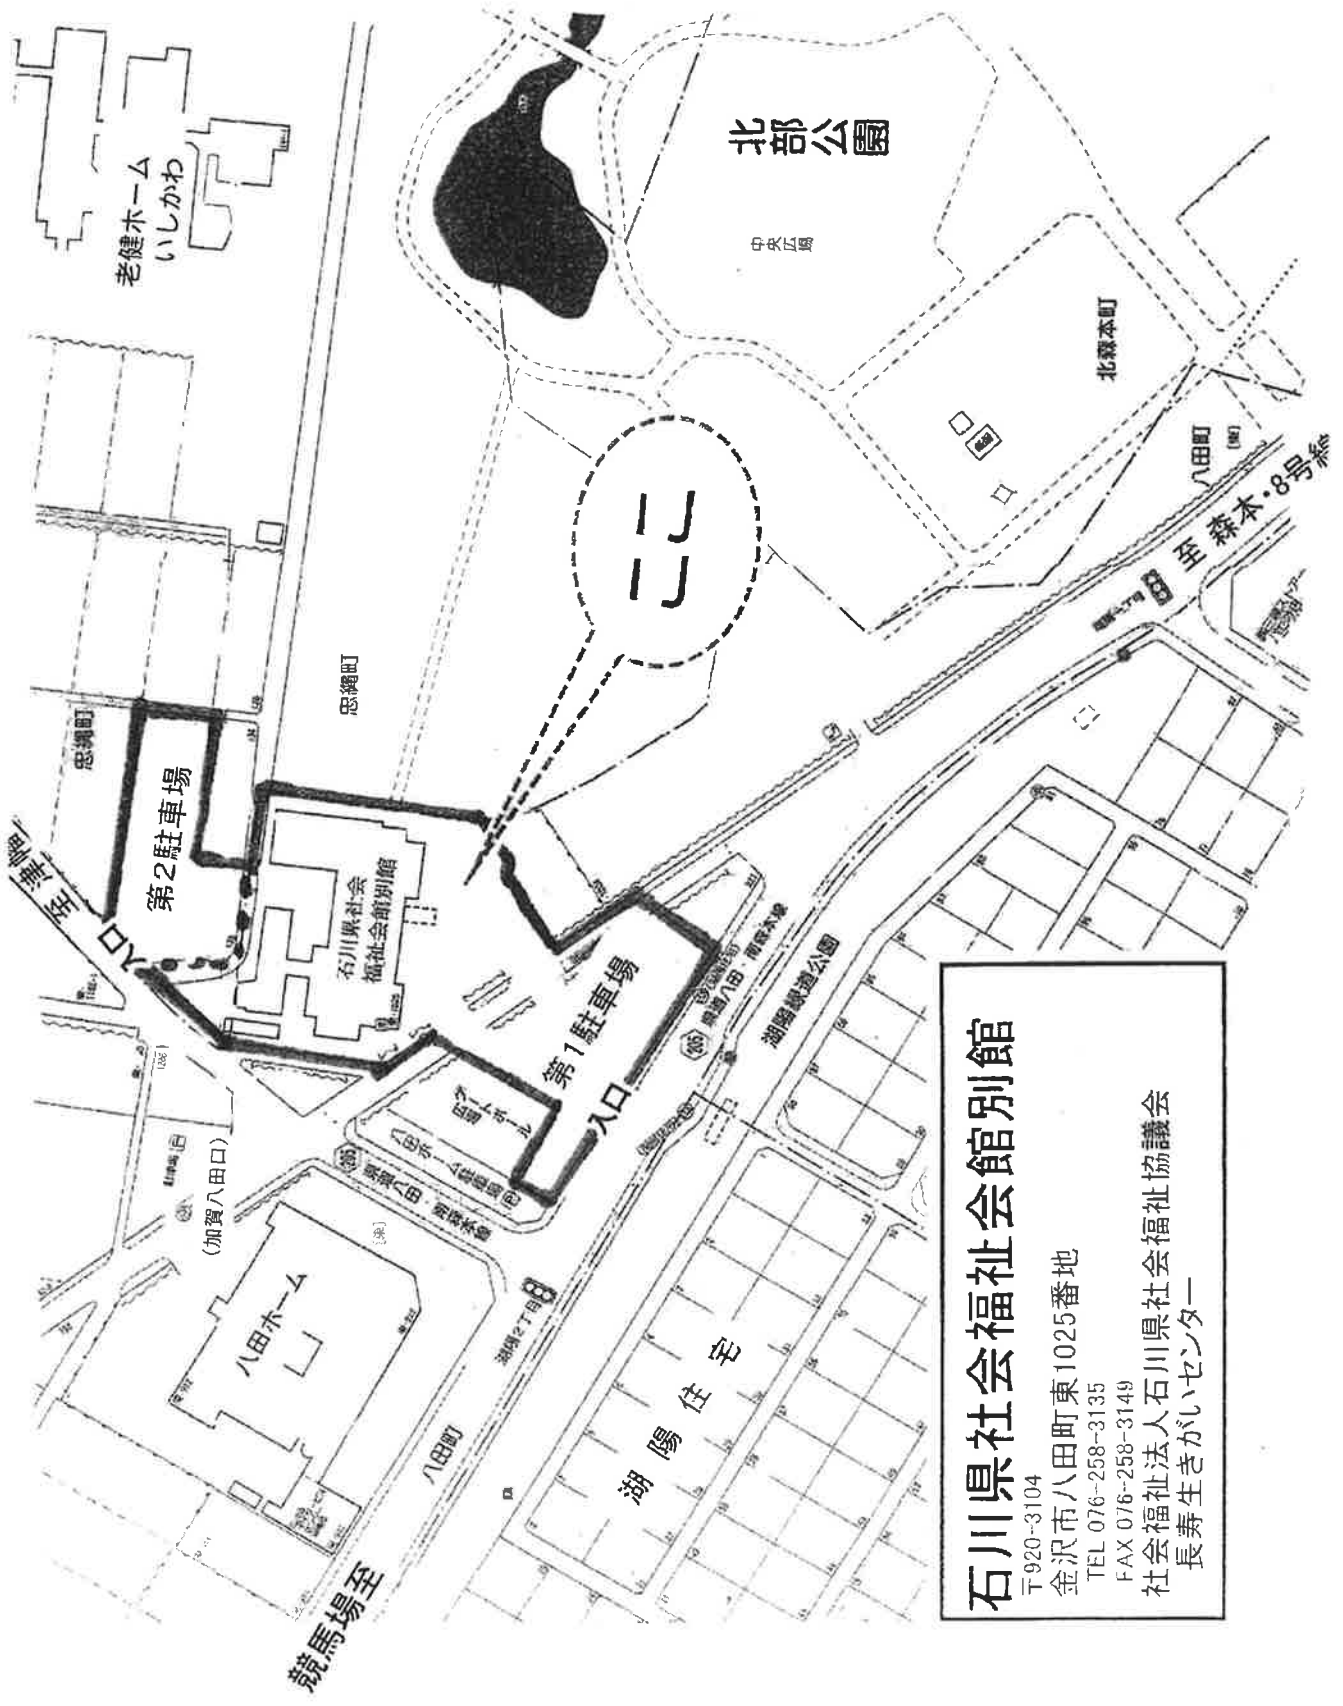

石川県社会福祉会館別館
〒920-3104
金沢市八田町東1025番地
TEL 076-258-3135
FAX 076-258-3149
社会福祉法人石川県社会福祉協議会
長寿生きがいセンター