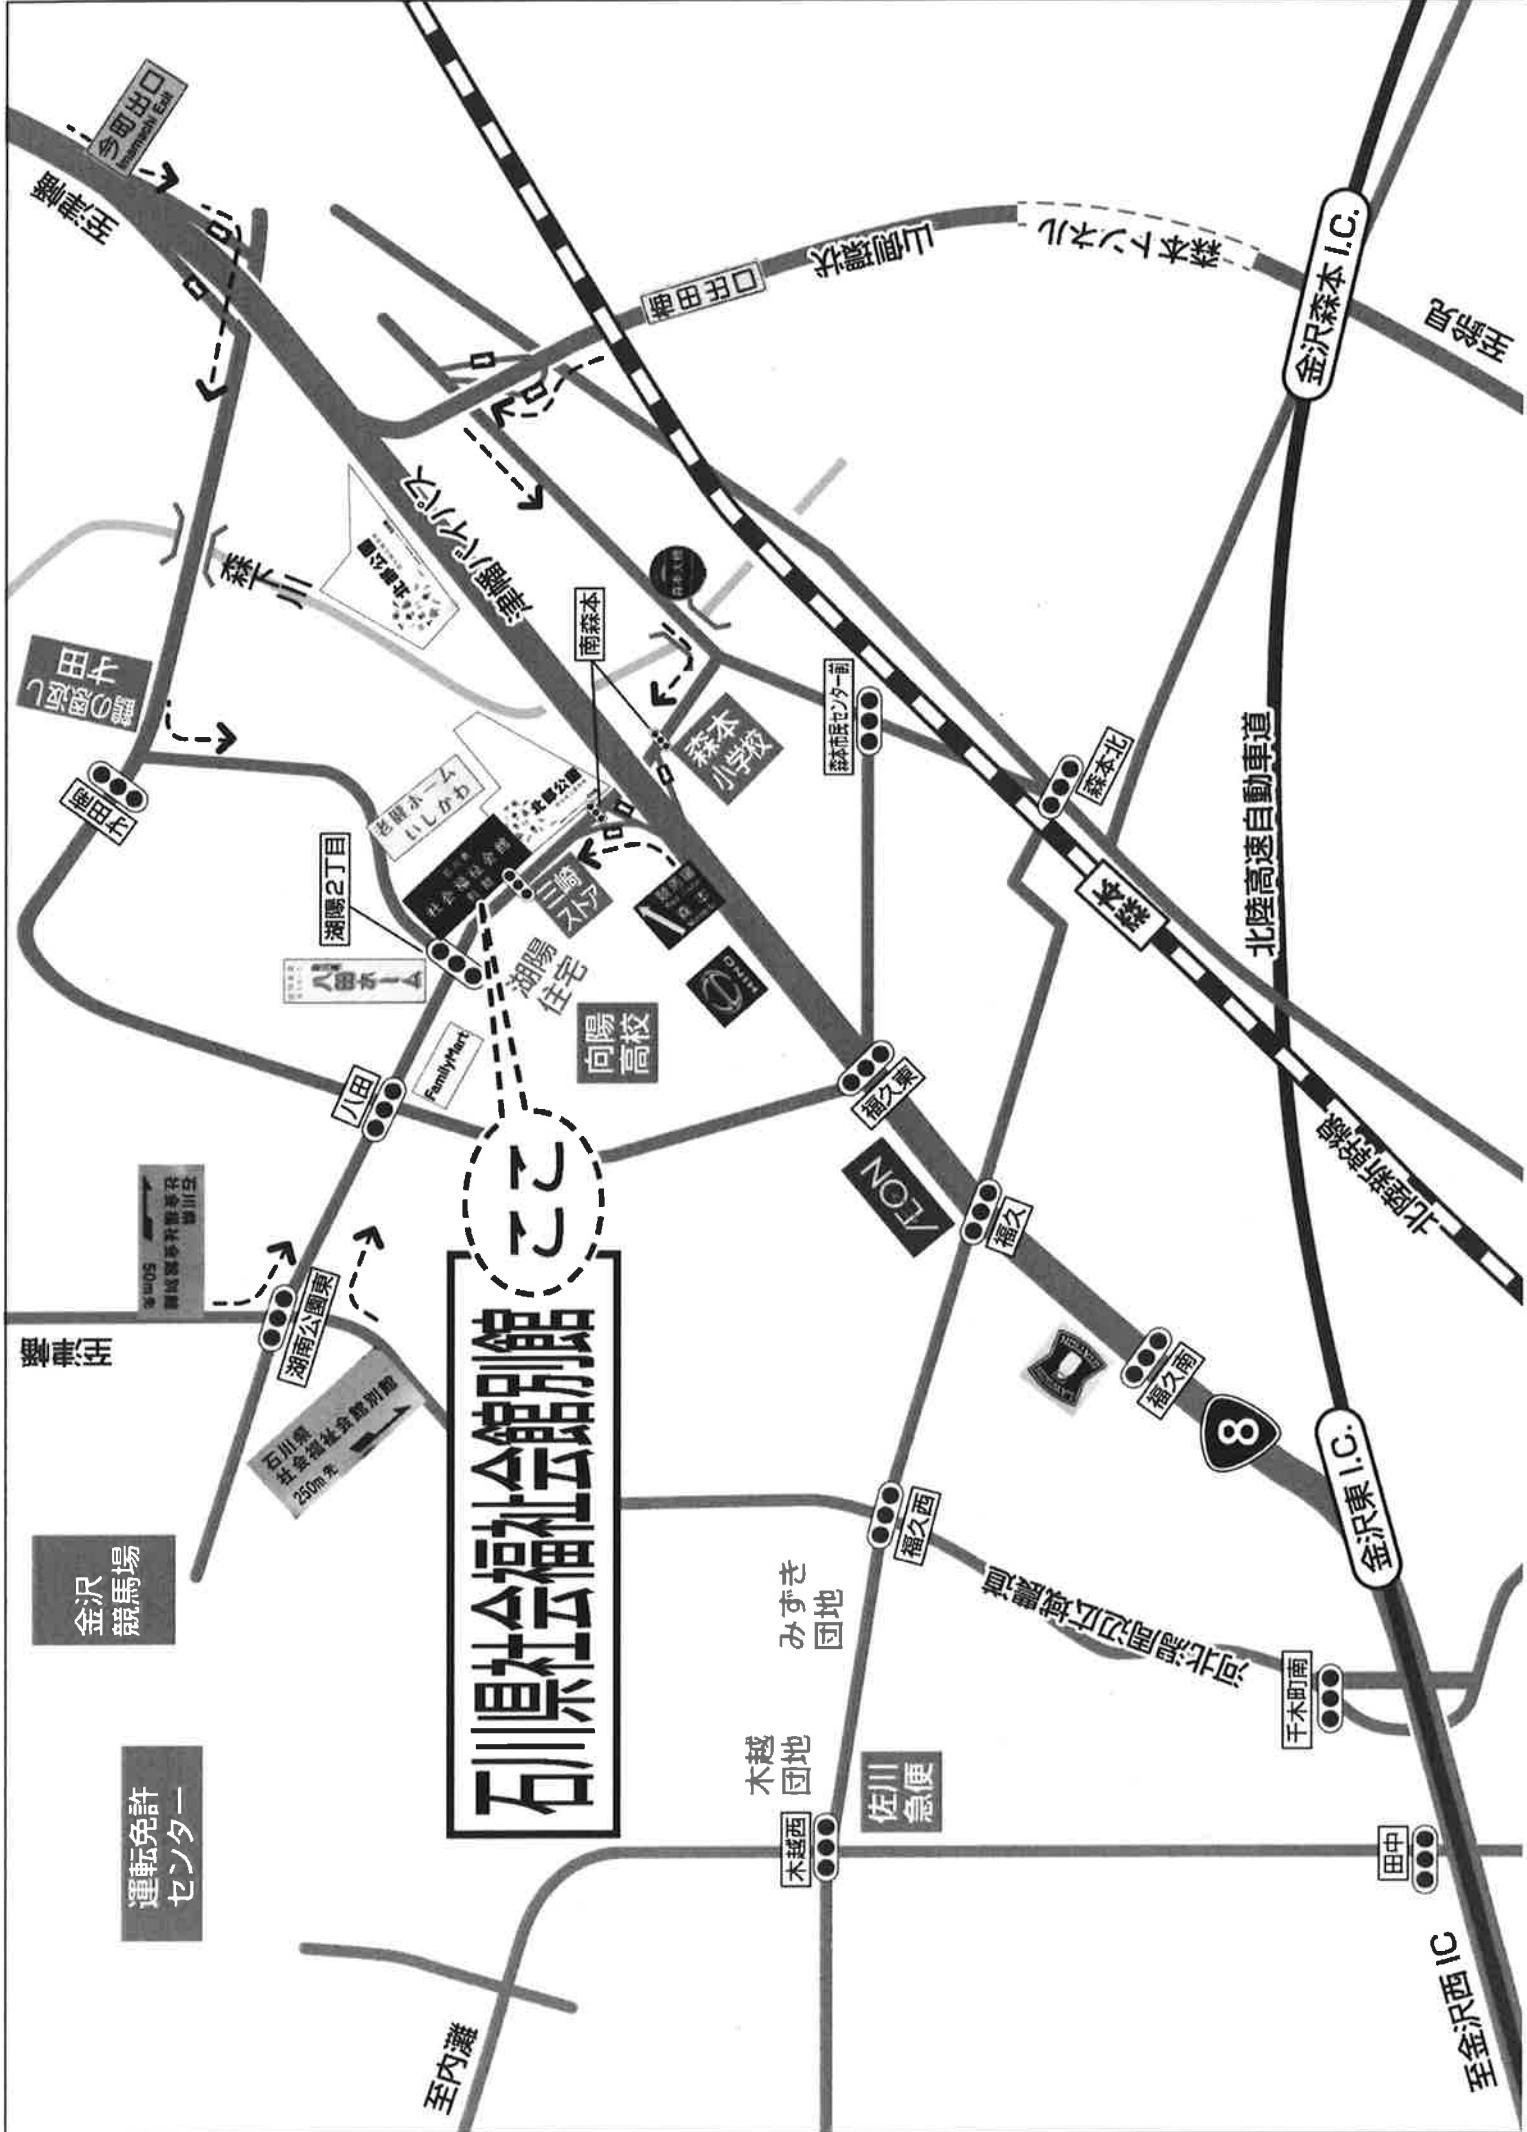

会場案内図

石川県社会福祉会館 4階大ホール 金沢市本多町3-1-10

※受講生用の駐車場はありません。

※公共交通機関をご利用いただくか、下記有料駐車場等を各自確保ください。

周辺の主な駐車場

地図記号	駐車場名	営業時間	料金	収容台数	車高制限	TEL
P1	石川県石引駐車場	24時間	最初の1時間…30分毎に¥100 1時間毎に…¥100 加算	373台	2.1m	076-223-2285
P2	金沢歌劇座有料駐車場	24時間	最初の1時間…¥250 30分毎に…¥150 加算	76台	2.1m	076-220-2501
P3	金沢市役所・美術館駐車場	8:30~23:00	最初の30分…¥350 30分毎に…¥150 加算 ※最初の¥350は、平日不要 (ただし、市役所閉所 17:45以降は必要)	295台	2.1m	[市役所側] 076-220-2254 [美術館側] 076-220-2830
P4	豎町駐車場	24時間	①月~金 1時間…¥200 30分毎に…¥100 加算 ②土・日・祝 1時間…¥400 30分毎に…¥100 加算	203台	2.05m	076-232-0993
P5	香林坊地下駐車場	7:30~22:30	30分毎に…¥200 加算	893台	2.1m	076-220-1430
P6	OVALパーキング	24時間	最初の1時間…¥400 30分毎に…¥200 加算	270台	2.2m	076-220-8888
P7	石川県兼六駐車場	7:00~22:00	最初の1時間…¥350 30分毎に…¥150 加算	450台	2.0m	076-263-1814
P8	しいのき迎賓館駐車場	8:30~23:00	最初の30分…¥350 (迎賓館内の機械に駐車券を通すと30分無料) 30分毎に…¥150 円加算	95台	2.1m	076-261-1111

※駐車料金については、平日や休日、または、時間帯によって、多少違う場合があります。

石川県社会福祉会館別館

ここ

金沢森本 I.C.

金沢東 I.C.

北陸高速自動車道

8

河北潟周辺広域農道

山側環状

至給島

至金沢西 IC

至内灘

木越 団地

みずき 団地

佐川 急便

木越西