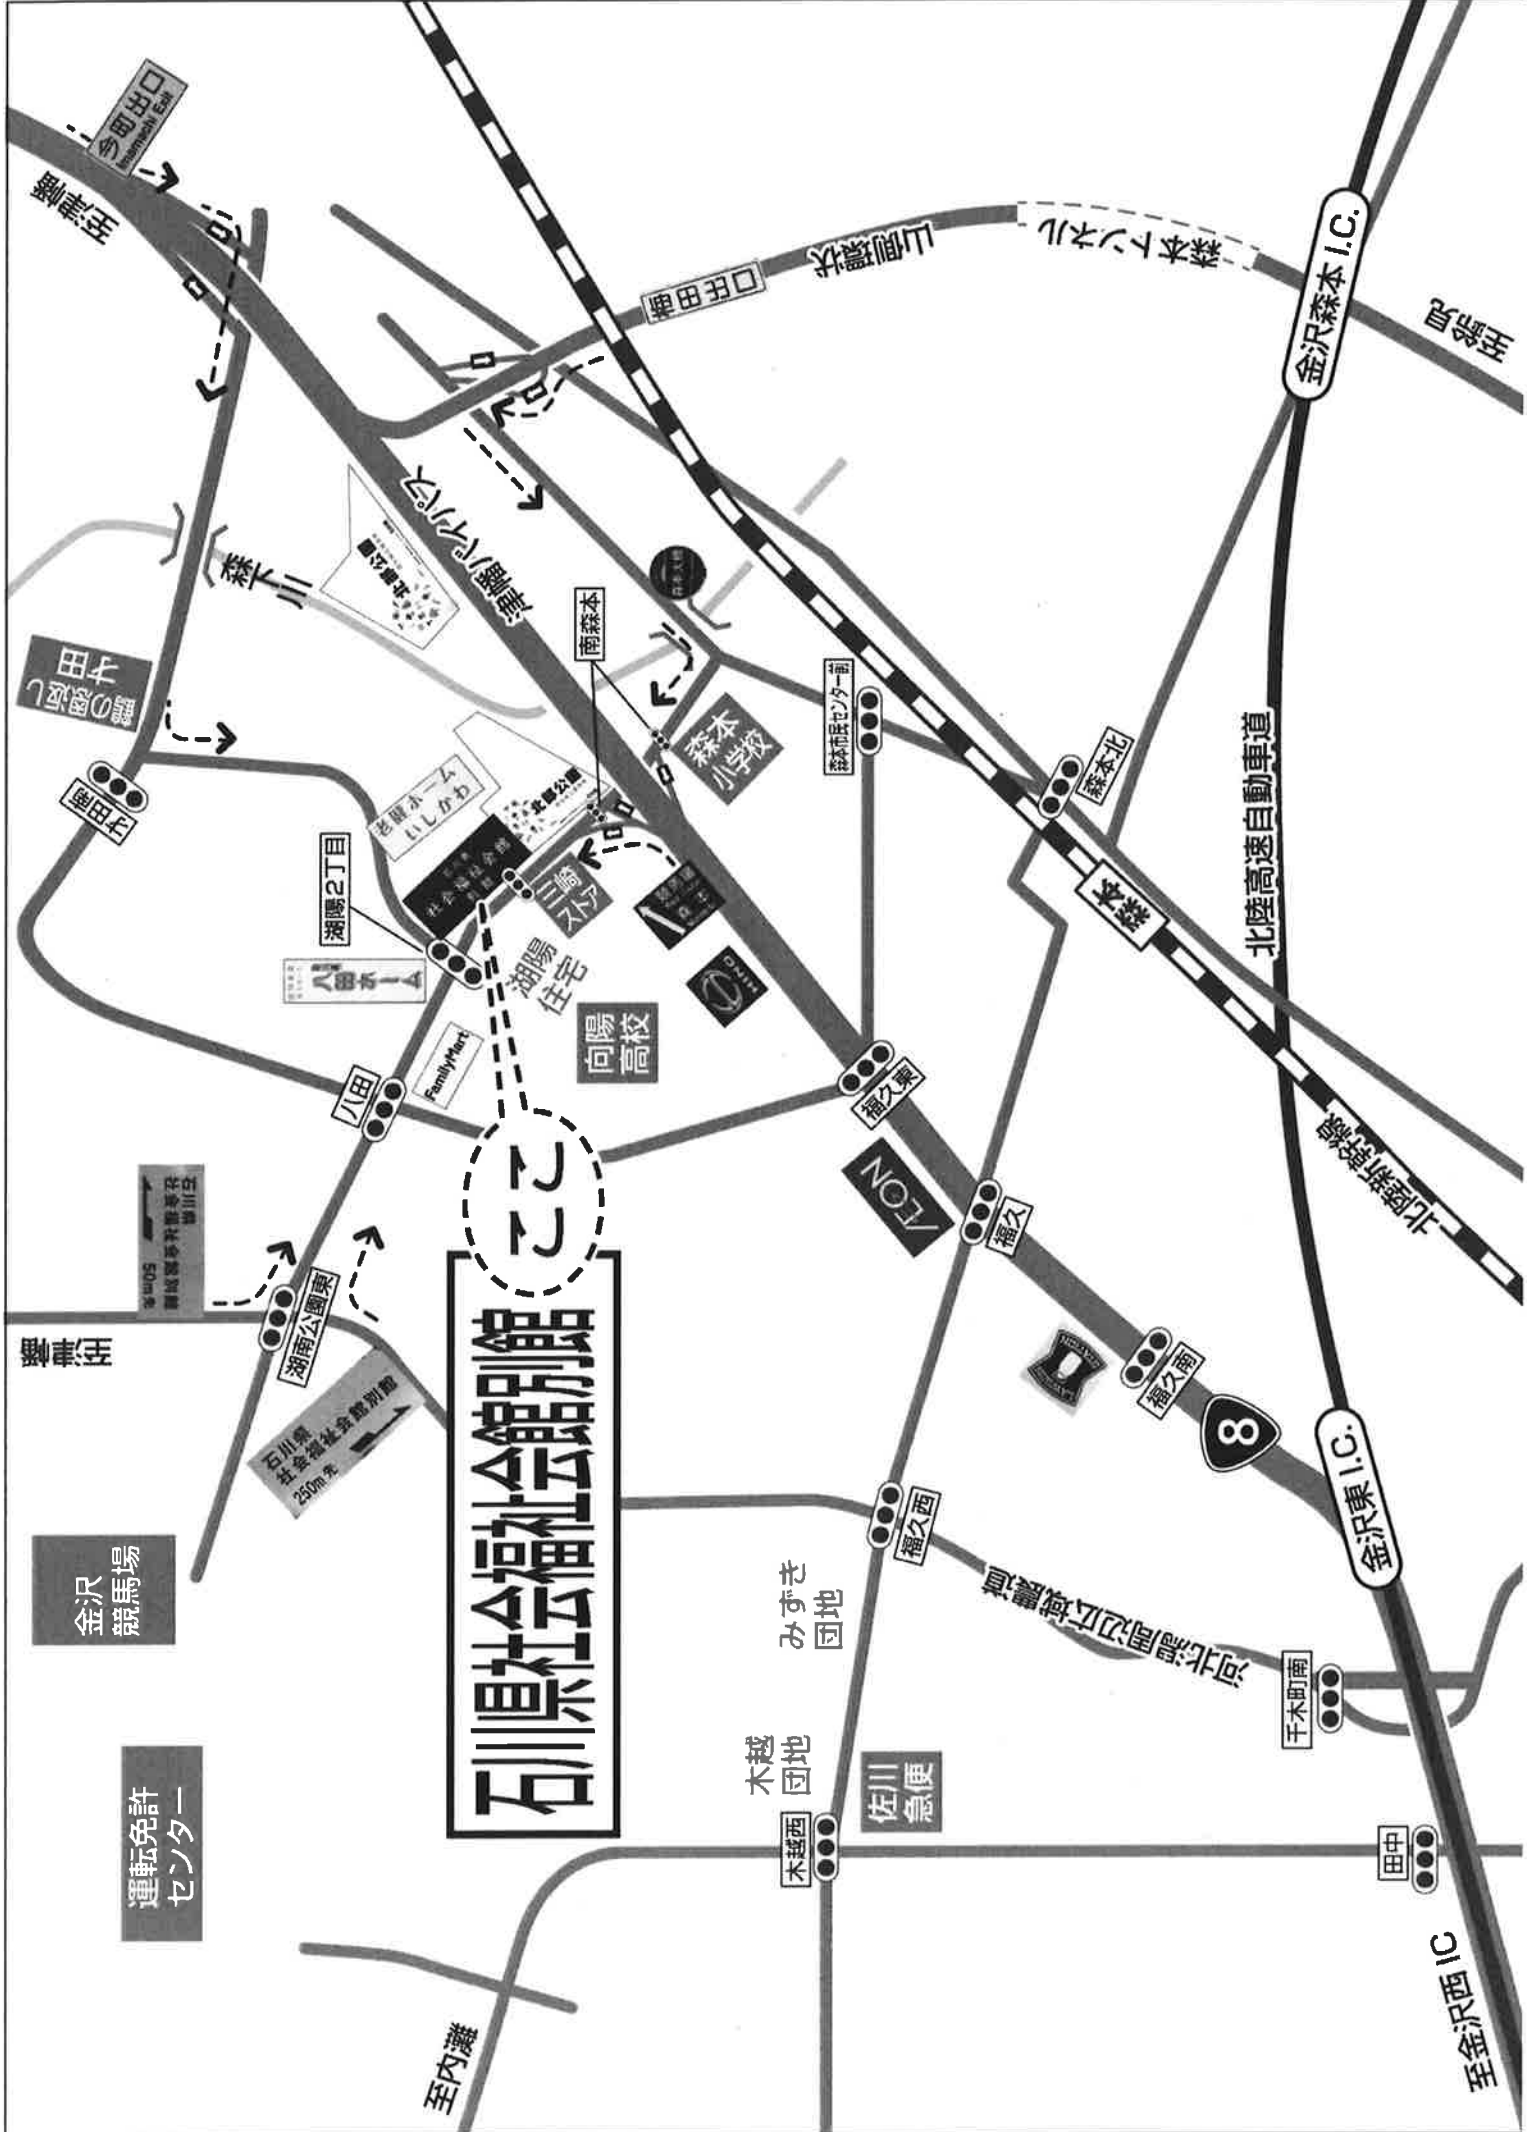

会場案内図

石川県社会福祉会館 4階大ホール 金沢市本多町3-1-10

※受講生用の駐車場はありません。

※公共交通機関をご利用いただくか、下記有料駐車場等を各自確保ください。

周辺の主な駐車場

地図記号	駐車場名	営業時間	料金	収容台数	車高制限	TEL
P1	石川県石引駐車場	24時間	最初の1時間…30分毎に¥100 1時間毎に…¥100加算	373台	2.1m	076-223-2285
P2	金沢歌劇座有料駐車場	24時間	最初の1時間…¥250 30分毎に…¥150加算	76台	2.1m	076-220-2501
P3	金沢市役所・美術館駐車場	8:30~23:00	最初の30分…¥350 30分毎に…¥150加算 ※最初の¥350は、平日不要 (ただし、市役所閉所 17:45以降は必要)	295台	2.1m	[市役所側] 076-220-2254 [美術館側] 076-220-2830
P4	竪町駐車場	24時間	①月~金 1時間…¥200 30分毎に…¥100加算 ②土・日・祝 1時間…¥400 30分毎に…¥100加算	203台	2.05m	076-232-0993
P5	香林坊地下駐車場	7:30~22:30	30分毎に…¥200加算	893台	2.1m	076-220-1430
P6	OVALパーキング	24時間	最初の1時間…¥400 30分毎に…¥200加算	270台	2.2m	076-220-8888
P7	石川県兼六駐車場	7:00~22:00	最初の1時間…¥350 30分毎に…¥150加算	450台	2.0m	076-263-1814
P8	しいのき迎賓館駐車場	8:30~23:00	最初の30分…¥350(迎賓館内の機械に駐車券を通すと30分無料) 30分毎に…¥150円加算	95台	2.1m	076-261-1111

※駐車料金については、平日や休日、または、時間帯によって、多少違う場合があります。

石川県福祉会館別館

ここ

金沢森本 I.C.

北陸高速自動車道

金沢東 I.C.

至金沢西 IC

金沢競馬場

運転免許センター

向陽高校

森本小学校

湖陽住宅

湖陽2丁目

八田

石川県社会福祉会館別館
250m 先

湖南公園東

みずき団地

木越団地

佐川急便

木越西

千木町南

田中

福久南

福久東