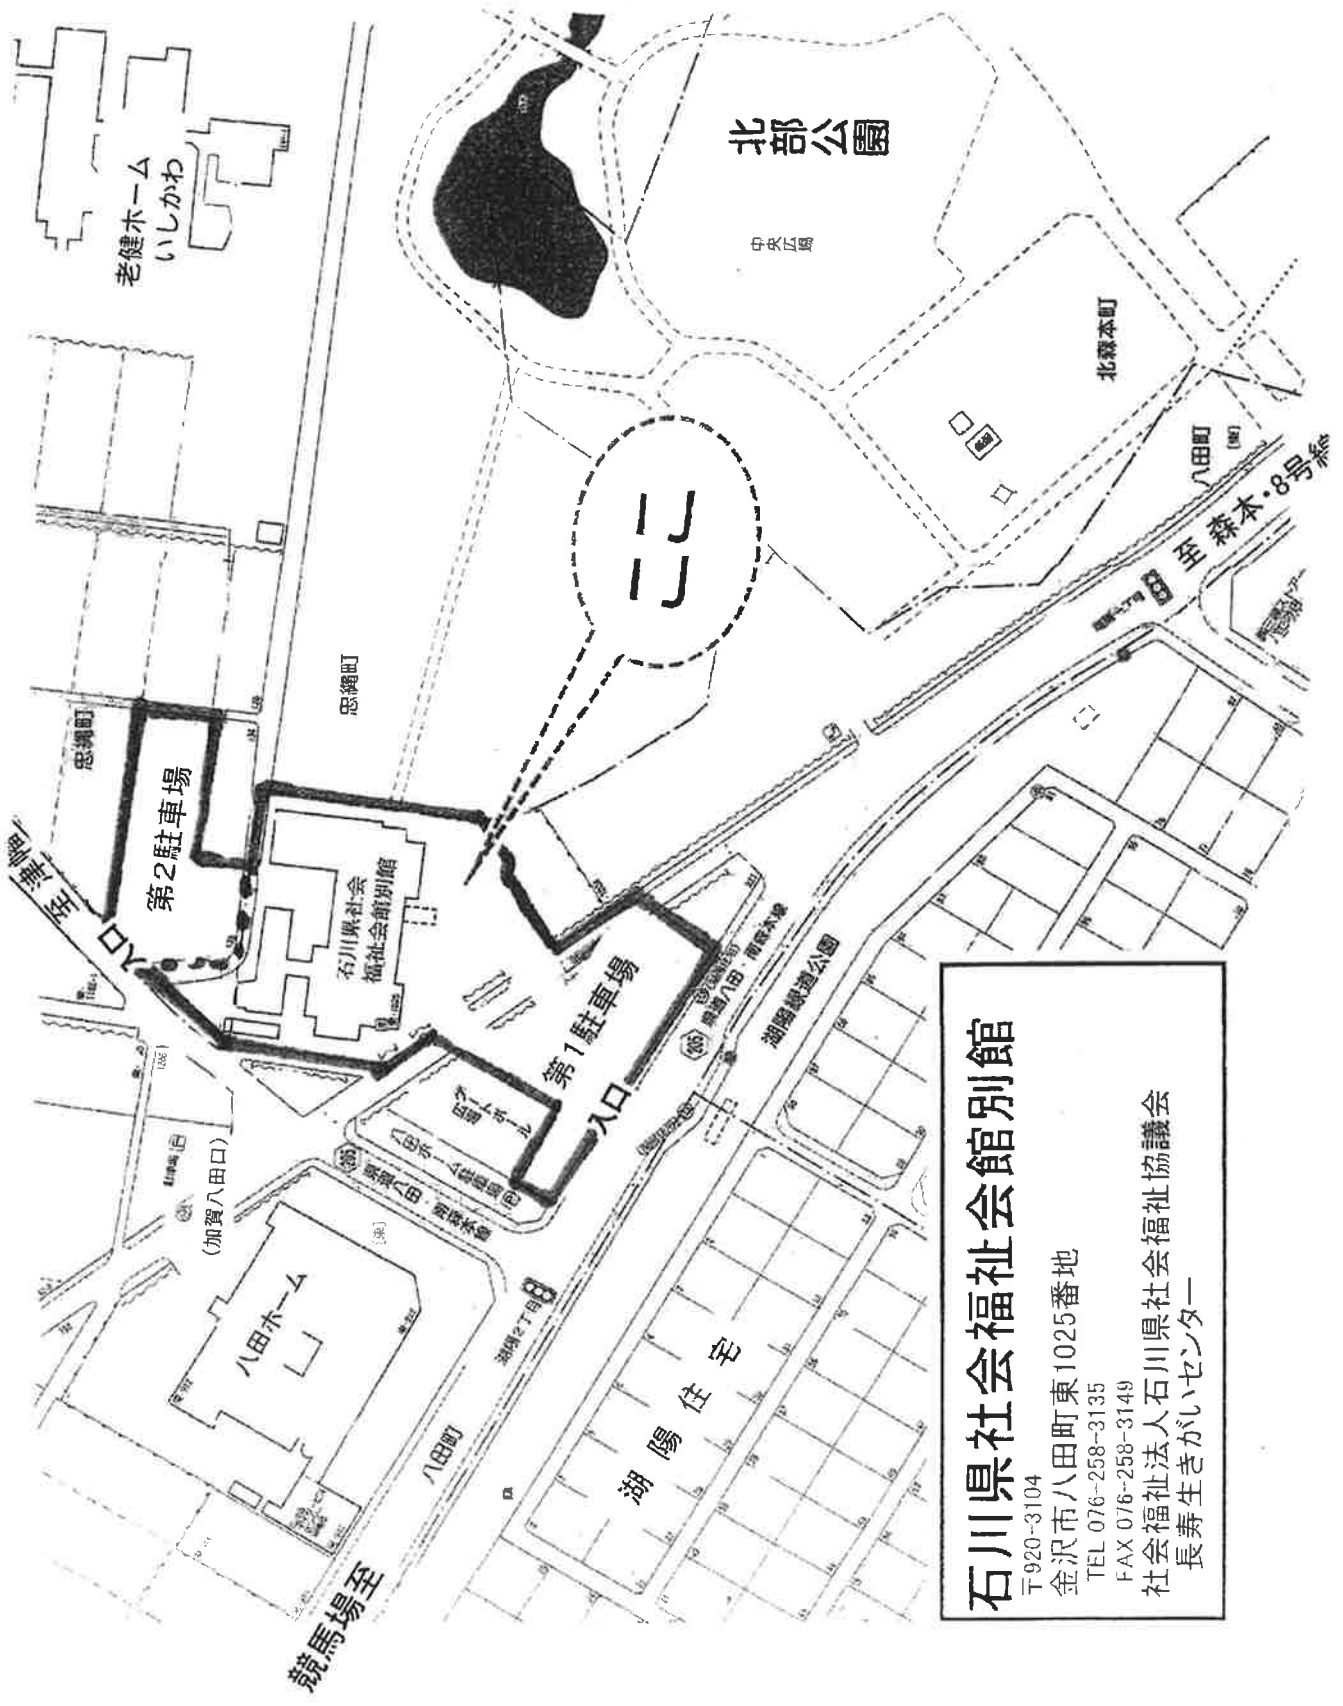

石川県社会福祉会館別館

T 920-3104

金沢市八田町東1025番地

TEL 076-258-3135

FAX 076-258-3149

社会福祉法人石川県社会福祉協議会

長寿生きがいセンター